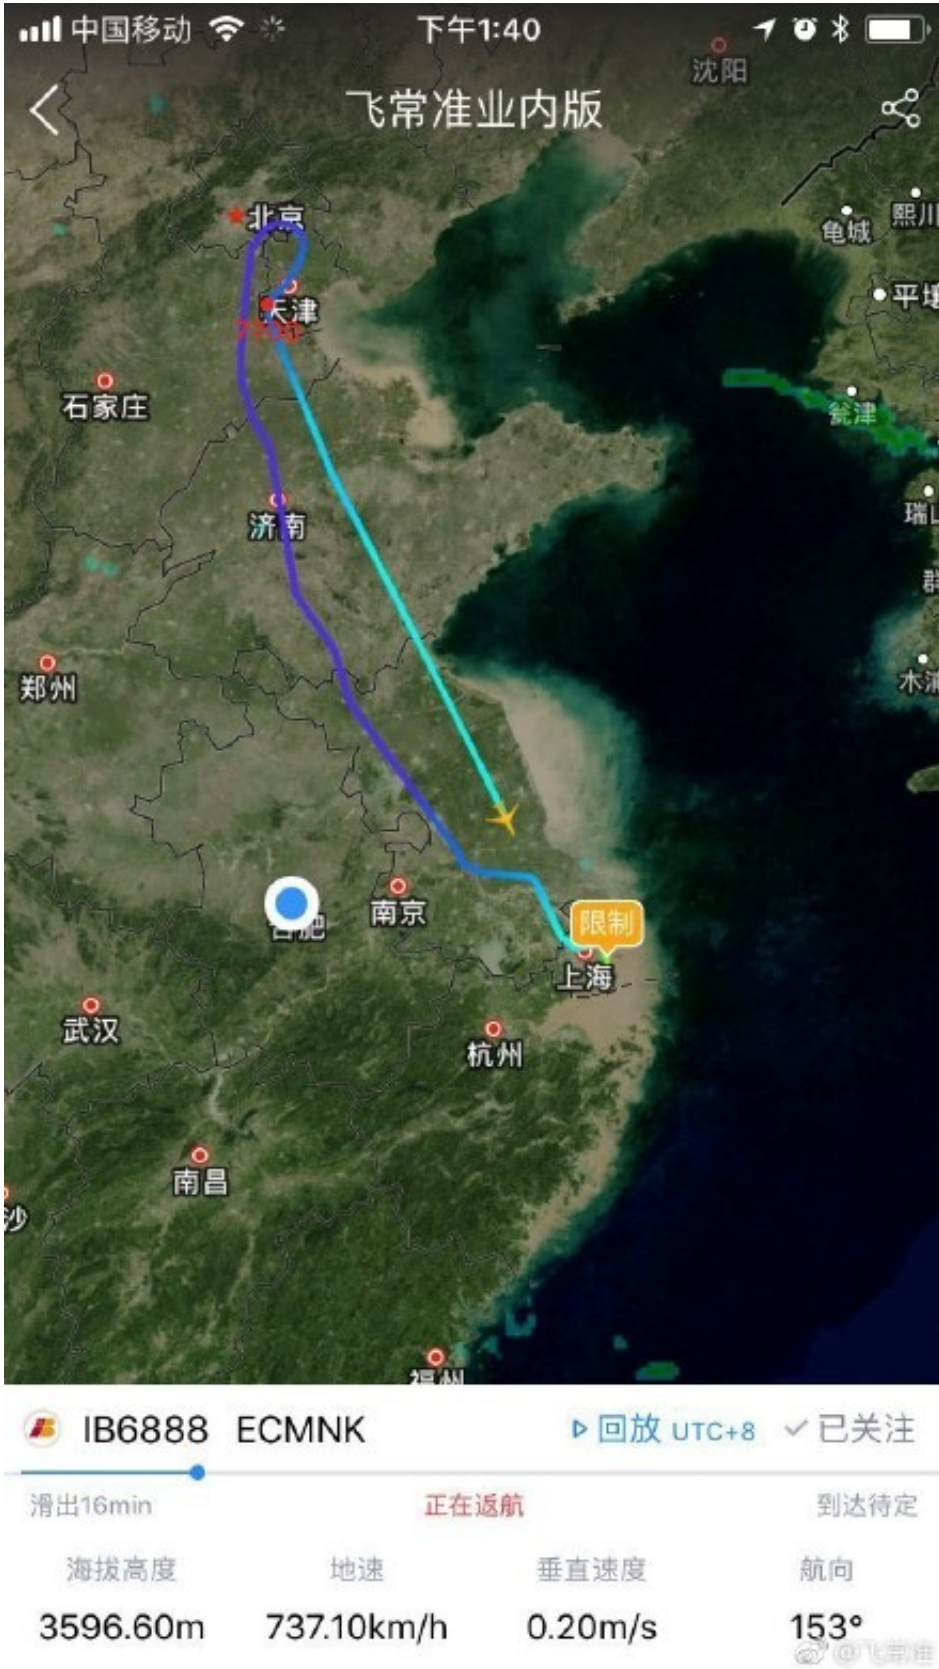

一架上海飞马德里航班起飞不久后返航：机上有紧急病人

12月18日，一架从上海飞往马德里的伊比利亚航空IB6888航班起飞后不久挂出7700代码，随后飞机返航。据飞常准数据显示，该航班于10:56分起飞，在12:44分左右挂出7700代码。目前飞机正在返回上海浦东机场，航班高度3596.60 m。

澎湃新闻(www.thepaper.cn)记者从民航华东空管部门了解到,该航班返航是由于飞机上有一位紧急病人。

察他人所未察,道他人所未道,见他人所未见,发他人所未发。

先看全球市场,2014年第一季度的老大依然是丰田,大众与通用并列第二。

当前文章: <http://www.internetcashmint.com/article/371881-20180114.pdf>

发布时间: 2018-01-17 04:45:55

[学园默示录](#) [回到明朝当王爷](#) [银河国际装饰](#) [东莞网站建设](#) [权柄](#) [环氧地坪](#) [网域](#) [羊驼](#)
[中学生励志视频](#) [银河国际](#)